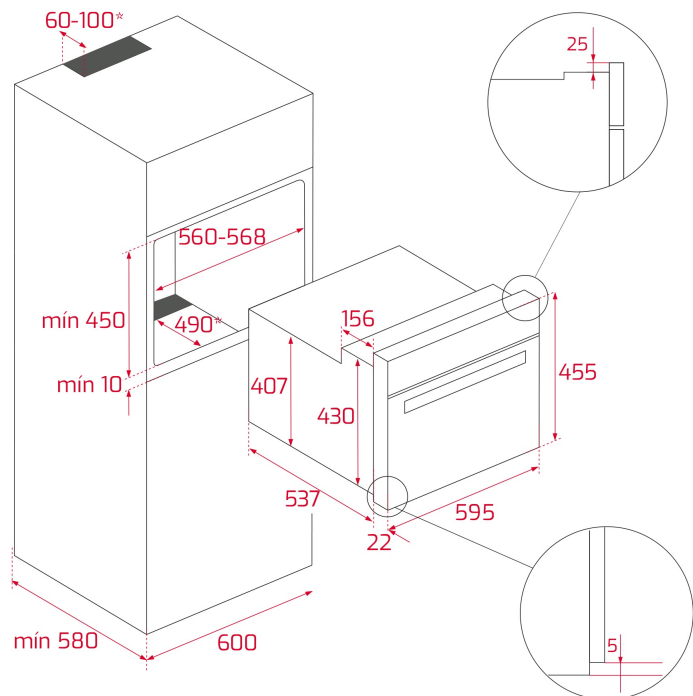

Función calentamiento rápido

Puerta tres cristales

Ventilación dinámica

Bandeja profunda esmaltada y parrilla (con sistema antivuelco)

DIMENSIONES

Altura del producto (mm): 455
Anchura del producto (mm): 595
Profundidad del producto (mm): 537+22
Longitud del producto (mm): mín 580
Peso del producto (Kg): 25