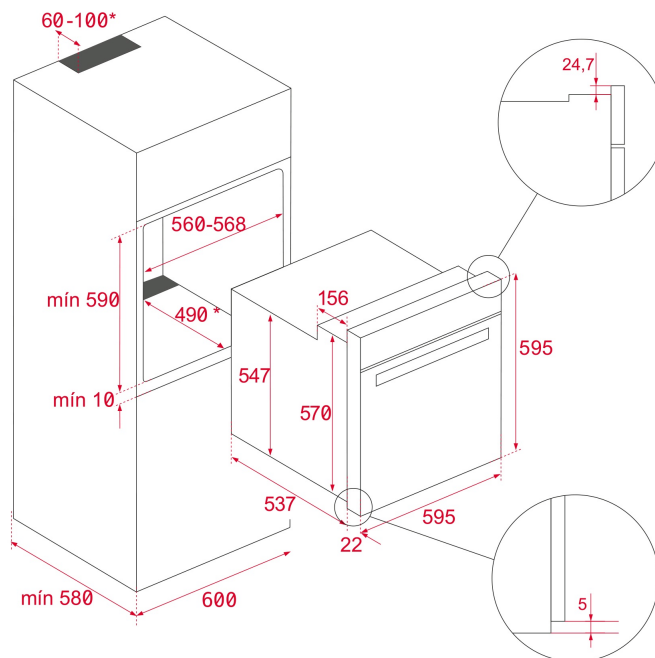

HBB 435 Horno Convencional de 60 cm con 3 funciones de cocinado

Capacidad de
72L

Eficiencia
energética A

DESCRIPCIÓN

Horno Convencional de 60 cm con 3 funciones de cocinado

GAMA

Easy

COLORES

REFERENCIA

REF. 41560011
EAN. 8421152157626

TEKA

HBB 435

CARACTERÍSTICAS

Convencional - 3 funciones de cocinado

Puerta dos cristales

Ventilación dinámica

Bandeja profunda esmaltada y parrilla (con sistema antivuelco)

DIMENSIONES

Altura del producto (mm): 595
Anchura del producto (mm): 595
Profundidad del producto (mm): 537+22
Longitud del producto (mm):
Peso del producto (Kg): 24

ESPECIFICACIONES TÉCNICAS

CARACTERÍSTICAS

Certificados: N / CE / CCA / CB
Número de cavidades: 1
Cavidad esmaltada: Sí
Selector de funciones: 3+0
Método de cocinado: 3
Función Grill: Sí
Función Bottom: Sí
Niveles de guías de bandeja: 5