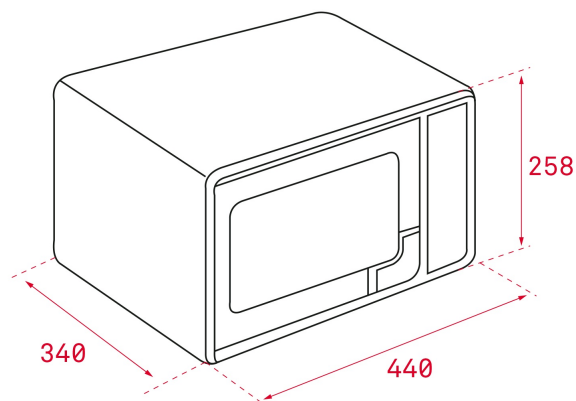

Easy

COLORES

REFERENCIA

REF. 40590485
EAN. 8421152128763

TEKA

MW 225

CARACTERÍSTICAS

Mecánico
Panel de mandos mecánico
Cinco niveles de potencia, 700 W salida
Interior pintado
Plato giratorio 25,5 cm
Temporizador de 0 a 35 minutos
Descongelación por tiempo

DIMENSIONES

Altura del producto (mm): 258
Anchura del producto (mm): 440
Profundidad del producto (mm): 340
Longitud del producto (mm):
Peso del producto (Kg): 10.7

ESPECIFICACIONES TÉCNICAS

CARACTERÍSTICAS