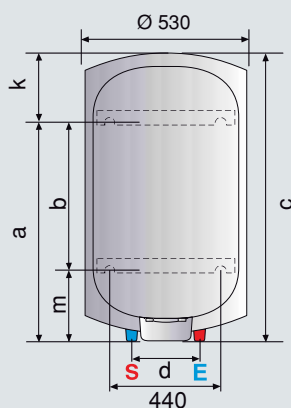

PRO ZEN HPC 150V Y 200V

DATOS TÉCNICOS

		PRO ZEN HPC 150 V	PRO ZEN HPC 200 V
Instalación		Mural vertical	Mural vertical
Capacidad*	l	150	200
Potencia	W	1.800	2.400
Voltaje	V	230	230
Tiempo calent. (ΔT=50°C)	h. min.	5H35	5H45
Temp. máx. ejercicio	°C	65	65
Dispersión térmica 65°C	kWh/24h	1,35	1,76
Presión máx. ejercicio	bar	6	6
Peso neto	kg	40	47
Índice protección	IP	IPX4	IPX4

DIMENSIONES

		Pulgadas		
Tubos entrada/salida		3/4"		3/4"
a	mm	1.050		1.050
b	mm	800		800
c	mm	1.160		1.463
d	mm	230		230
e	mm	175		175
g	mm	545		545
k	mm	110		413
m	mm	250		250

PRO ZEN		150 V EU	200 V EU
	Clase Erp ACS	ErP	C
	Perfil de consumo	ErP	M
Código		3000324	3000349

150V y 200V - Compatible con el trípode para instalación vertical sobre suelo Ø 505-530-555-560 mm con código 3018067 y precio 45 €.

* El valor de la capacidad corresponde al segmento de producto. El volumen útil está especificado en la documentación técnica.

LEYENDA. E Entrada agua fría. S Salida agua caliente.