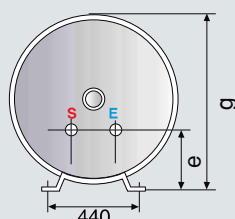

PRO ZEN HPC 150V Y 200V

DATOS TÉCNICOS

		PRO ZEN HPC 150 V	PRO ZEN HPC 200 V
Instalación		Mural vertical	Mural vertical
Capacidad*	l	150	200
Potencia	W	1.800	2.400
Voltaje	V	230	230
Tiempo calent. (ΔT=50°C)	h. min.	5H35	5H45
Temp. máx. ejercicio	°C	65	65
Dispersión térmica 65°C	kWh/24h	1,35	1,76
Presión máx. ejercicio	bar	6	6
Peso neto	kg	40	47
Índice protección	IP	IPX4	IPX4

DIMENSIONES

		Pulgadas		
Tubos entrada/salida		3/4"		3/4"
a	mm	1.050		1.050
b	mm	800		800
c	mm	1.160		1.463
d	mm	230		230
e	mm	175		175
g	mm	545		545
k	mm	110		413
m	mm	250		250

PRO ZEN		150 V EU	200 V EU
	Clase Erp ACS	ErP	C
	Perfil de consumo	ErP	M
Código		3000324	3000349

150V y 200V - Compatible con el trípode para instalación vertical sobre suelo Ø 505-530-555-560 mm con código 3018067 y precio 45 €.

* El valor de la capacidad corresponde al segmento de producto. El volumen útil está especificado en la documentación técnica.

LEYENDA. E Entrada agua fría. S Salida agua caliente.